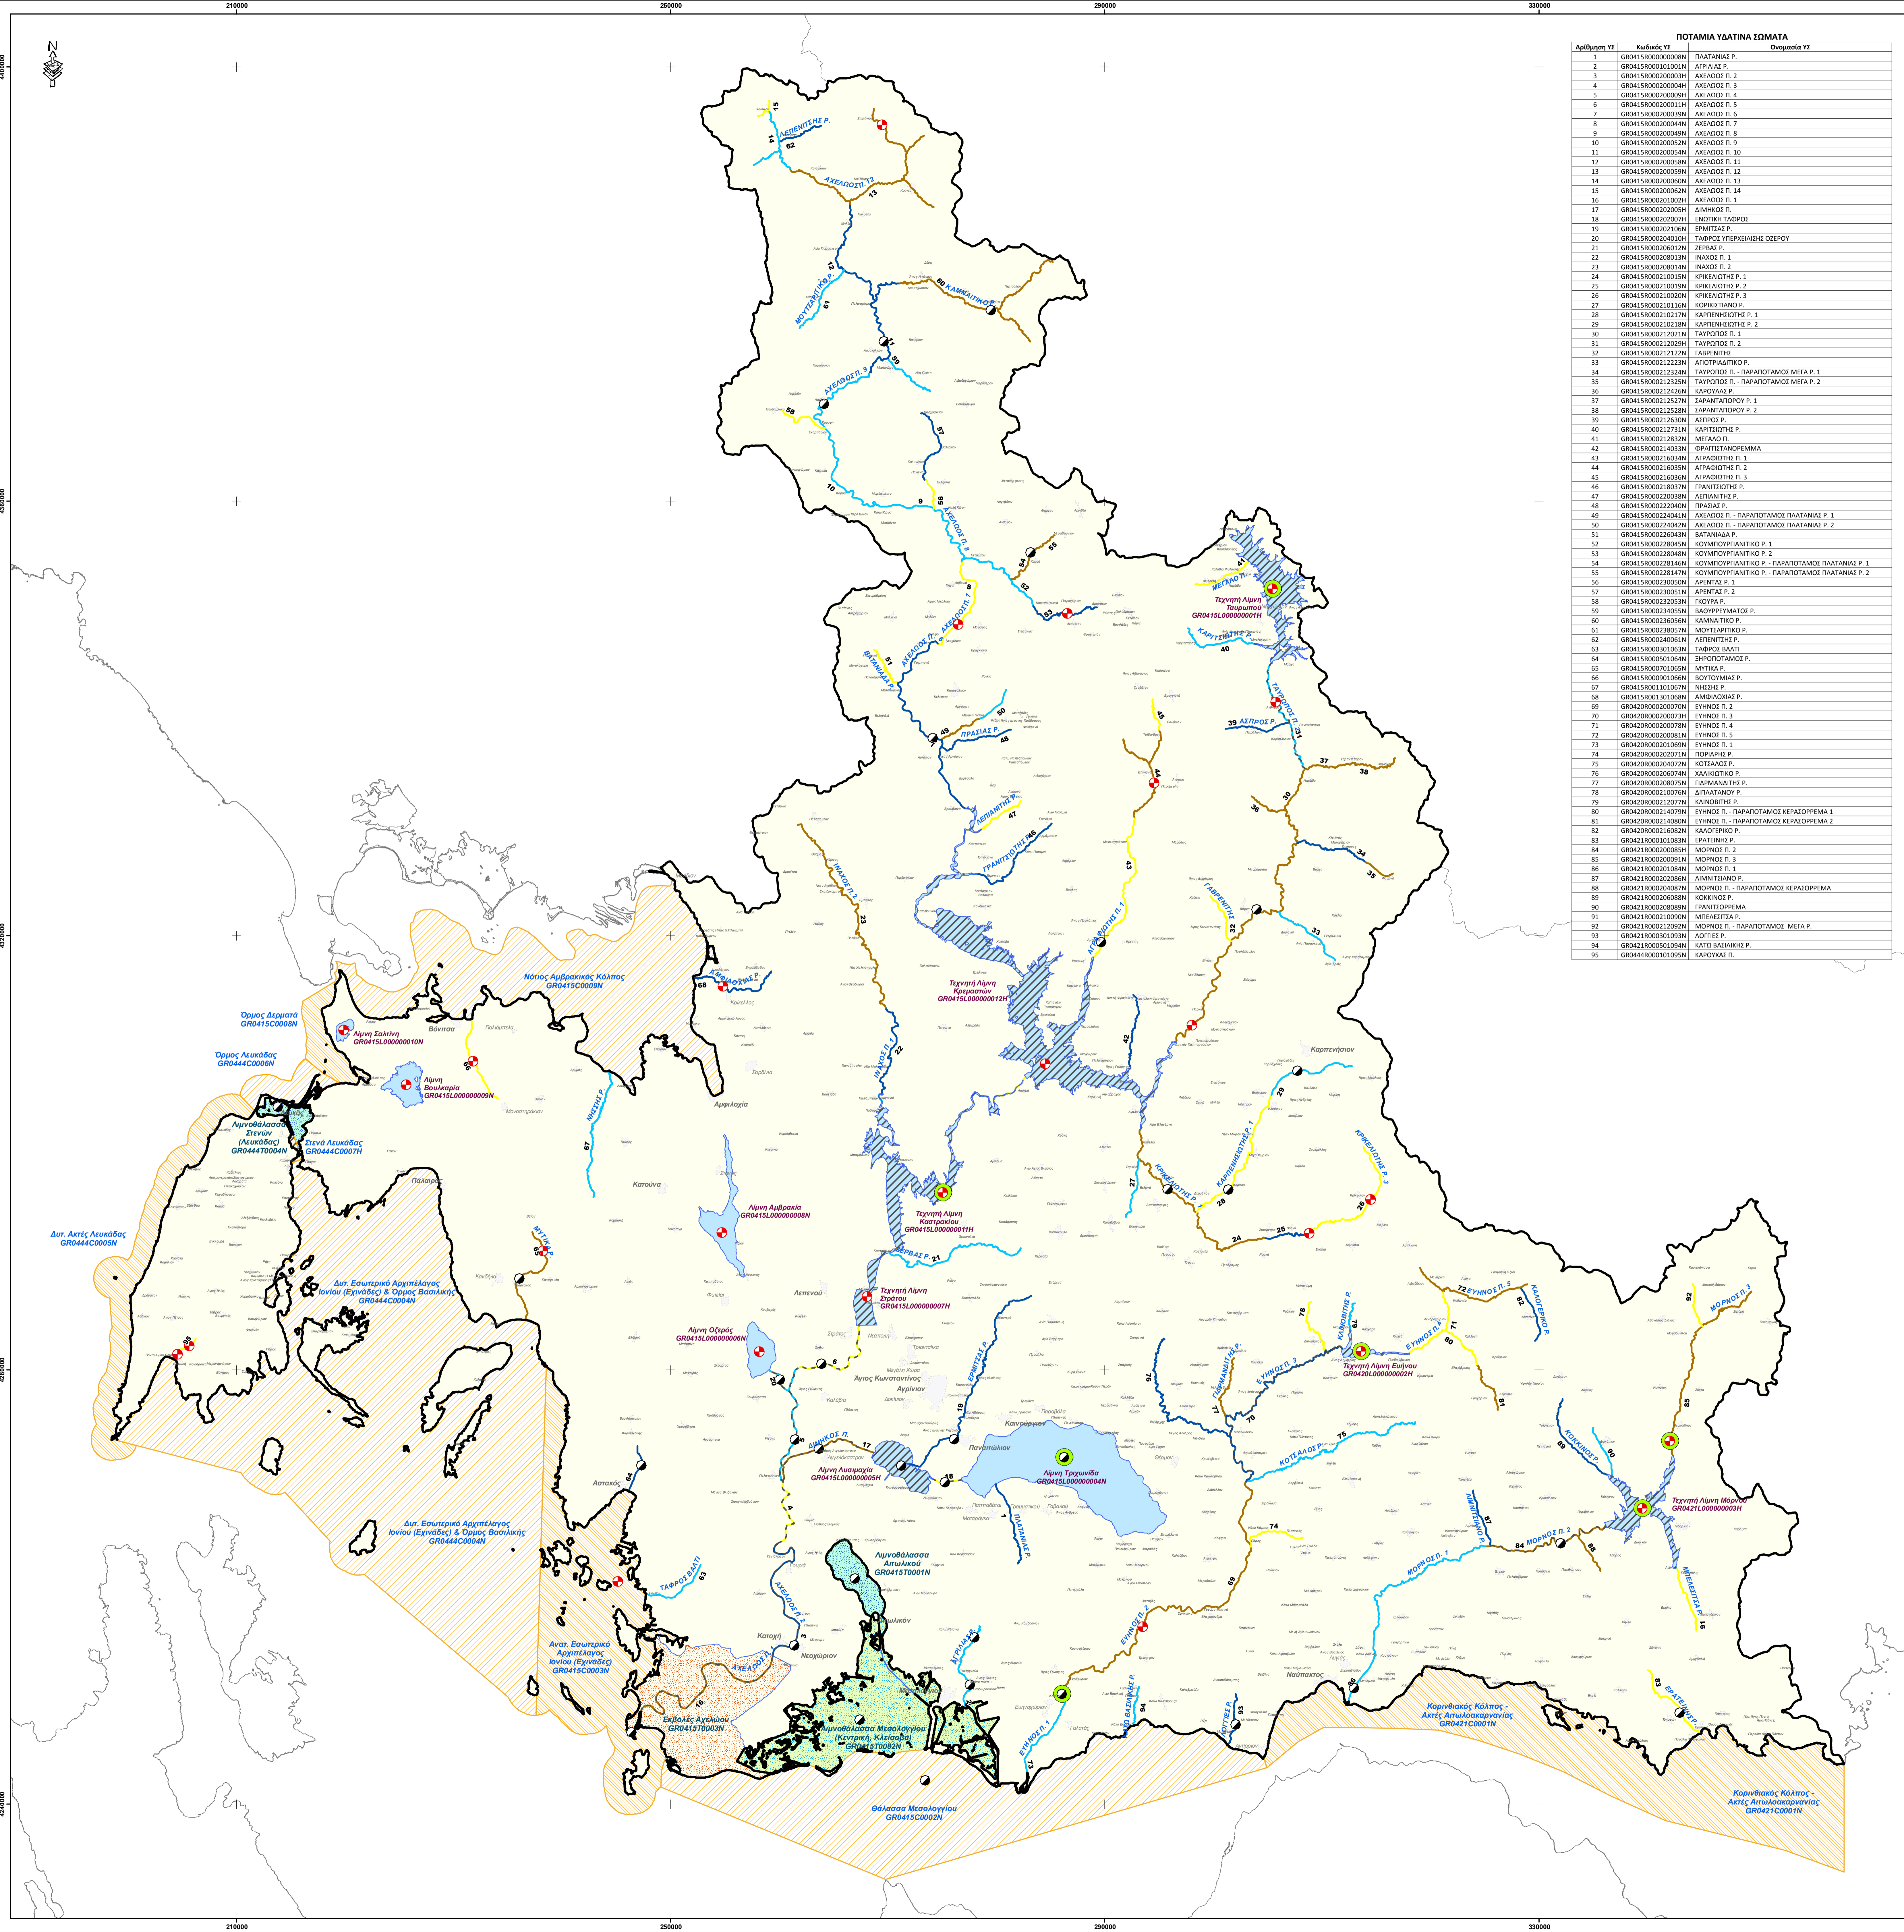

Υπόμνημα

Ποτάμια Υδάτινα Σώματα

Μεταβατικά Υδάτινα Σώματα

Λιμνικά Υδάτινα Σώματα

Παράκτια Υδάτινα Σώματα

Υφιστάμενοι σταθμοί παρακολούθησης Επιφανειακών ΥΣ (ΚΥΑ 140384/2011)

- Επιχειρησιακή παρακολούθηση
- Επιστημική παρακολούθηση
- Σταθμοί επιχειρησιακής παρακολούθησης σε επιφανειακά υδάτινα σώματα που σχετίζονται με άντληση νερού για ανθρώπινη κατανάλωση
- Σταθμοί επιστημικής παρακολούθησης σε επιφανειακά υδάτινα σώματα που σχετίζονται με άντληση νερού για ανθρώπινη κατανάλωση

Επίμειξη:
Ο χρωματισμός ή και η γραμμοσκόπηση των ΥΣ είναι ενδεικτικά και δεν αντιστοιχούν σε καμία κατάσταση

Όριο ΥΔ04 (GR04)
Όριο λοιπών ΥΔ

Οικισμοί
Αγρίνιο Πληθυσμός >2000
Χρημάς 1000 < Πληθυσμός >2000
Πληθυσμός <1000